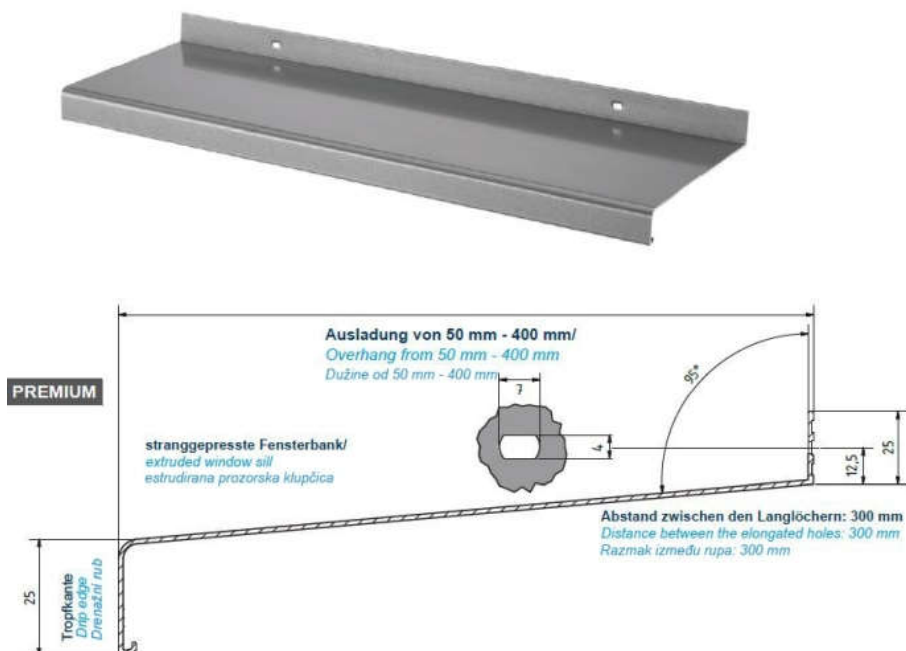

Poštovani partneri,

Obavještavamo Vas da smo pojačali skladišni asortiman slijedećim programom:

KLUPČICE

Od 15.05. na skladištu vanjske prozorske klupčice sa zaobljenom maskom od 25mm u **BIJELOJ** i **ANTRACIT** boji, perforirane sa rupama za montažu, nagib klupčica 5°. Na skladištu i potrebni spojni elementi.

Bijelo RAL 9016: 50/70/90/110/130/150/165/180/195/210/225/240/260/280/300/320/340/360/380

Antracit RAL 7016: 90/110/130/150/165/180/195/210/225/240/260/280/300/320

KLUPČICE REŽEMO NA MJERU PREMA ZAHTJEVU.

Na skladištu i **PVC unutarnje klupčice:**

Bijelo i Mramor: 150/200/250/300/350/400.

Na skladištu i **potrebni spojni elementi.**

Za sva dodatna pitanja slobodno nam se obratite na prodaja@zekic.hr ili na broj telefona 051 504 150.