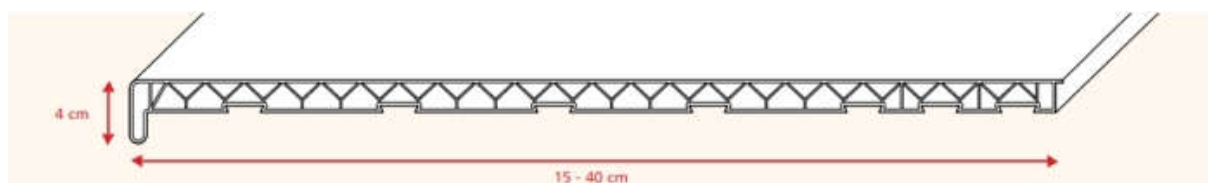

Bijelo RAL 9016: 50/70/90/110/130/150/165/180/195/210/225/240/260/280/300/320/340/360/380

Antracit RAL 7016: 90/110/130/150/165/180/195/210/225/240/260/280/300/320

KLUPČICE REŽEMO NA MJERU PREMA ZAHTJEVU.

Na skladištu i **PVC unutarnje klupčice:**

Bijelo i Mramor: 150/200/250/300/350/400.

Na skladištu i **potrebni spojni elementi.**

Za sva dodatna pitanja slobodno nam se obratite na prodaja@zekic.hr ili na broj telefona 051 504 150.