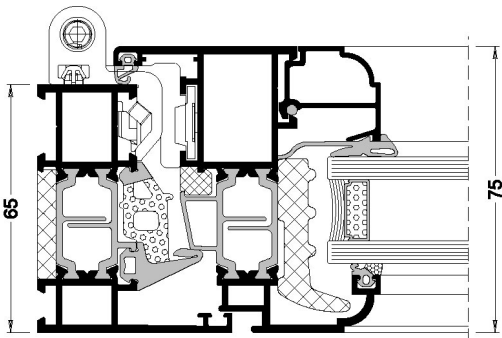

Navedene serije su dostupne u roku 2 do 3 tjedna od naružbe i za njih se set štanci i alata daje na revers.

EUROline – EL65LL

Dimenzije profila idealne za zamjenu profila starih prozora i vrata, kao i za renovacije.

- Dimenzije okvira od 65 mm
- Dimenzije krila od 75 mm
- Nova izolacijska šipka izrađena Low-Lambda Polyamide tehnologijom
- Mogućnost ostakljena do 58 mm
- Isti dodaci, okovi i alati iz prethodnih serija
- Europski utori za okov i žlijeb 16
- Izvrsna toplinska izolacija
 - **Uw 0,93** (1 otvor 1230x1480 Ug 0,6 Psi 0,031)
 - **Uw 1,24** (1 otvor 1230x1480 Ug 1,0 Psi 0,036)

ECOtherm – ET68LL

Bolja cjelokupna učinkovitost i prilagodljivost novim konstrukcijama.

- Dimenzije okvira od 68 mm
- Dimenzije krila od 78 mm
- Nova izolacijska šipka izrađena Low-Lambda Polyamide tehnologijom
- Mogućnost ostakljena do 61 mm
- Isti dodaci, okovi i alati iz prethodnih serija
- Europski utori za okov i žlijeb 16
- Izvrsna toplinska izolacija
 - **Uw 0,93** (1 otvor 1230x1480 Ug 0,6 Psi 0,031)
 - **Uw 1,24** (1 otvor 1230x1480 Ug 1,0 Psi 0,036)