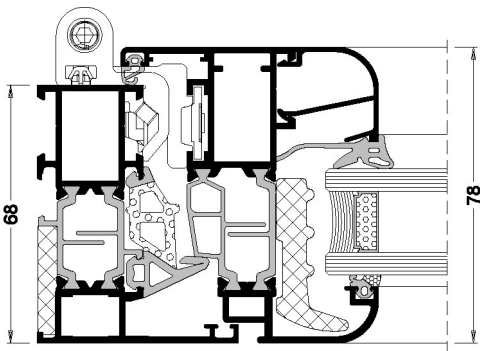

Navedene serije su dostupne u roku 2 do 3 tjedna od naružbe i za njih se set štanci i alata daje na revers.

EUROline – EL65LL

Dimenzije profila idealne za zamjenu profila starih prozora i vrata, kao i za renovacije.

- Dimenzije okvira od 65 mm
- Dimenzije krila od 75 mm
- Nova izolacijska šipka izrađena Low-Lambda Polyamide tehnologijom
- Mogućnost ostakljena do 58 mm
- Isti dodaci, okovi i alati iz prethodnih serija
- Europski utori za okov i žlijeb 16
- Izvrsna toplinska izolacija
 - **Uw 0,93** (1 otvor 1230x1480 Ug 0,6 Psi 0,031)
 - **Uw 1,24** (1 otvor 1230x1480 Ug 1,0 Psi 0,036)

ECOtherm – ET68LL

Bolja cjelokupna učinkovitost i prilagodljivost novim konstrukcijama.

- Dimenzije okvira od 68 mm
- Dimenzije krila od 78 mm
- Nova izolacijska šipka izrađena Low-Lambda Polyamide tehnologijom
- Mogućnost ostakljena do 61 mm
- Isti dodaci, okovi i alati iz prethodnih serija
- Europski utori za okov i žlijeb 16
- Izvrsna toplinska izolacija
 - **Uw 0,93** (1 otvor 1230x1480 Ug 0,6 Psi 0,031)
 - **Uw 1,24** (1 otvor 1230x1480 Ug 1,0 Psi 0,036)